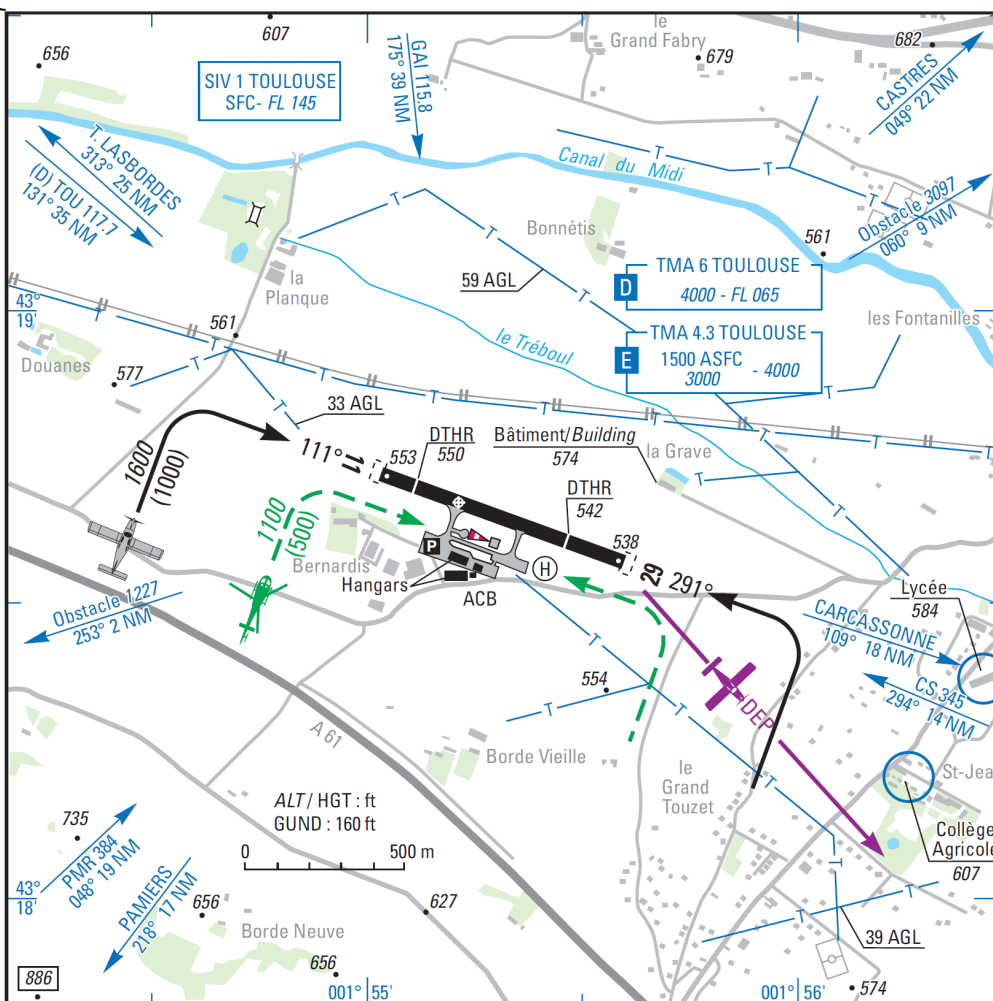

Carte VAC d'aérodrome

ATTERRISSAGE A VUE
Visual landing

Ouvert à la CAP
Public air traffic
13 MAR 08

Altitude de l'aérodrome en pieds
Nom de l'aérodrome
CASTELNAUDARY VILLENEUVE
AD2 LFMW ATT 01

	ALT AD : 553 (20 hPa) LAT : 43 18 40 N LONG : 001 55 12 E	LFMW VAR : 1°W (05)
--	--	-------------------------------

Fréquences de communication

APP : NIL.
TWR : NIL.
A/A : 118.9

Déclinaison magnétique

Informations sur les pistes

RWY	QFU	Dimensions Dimension	Nature Surface	Résistance Strength	TODA	ASDA	LDA
11	111	810 x 30	Revêtue Paved	10 / - / -	840	810	650
29	291				840	810	620