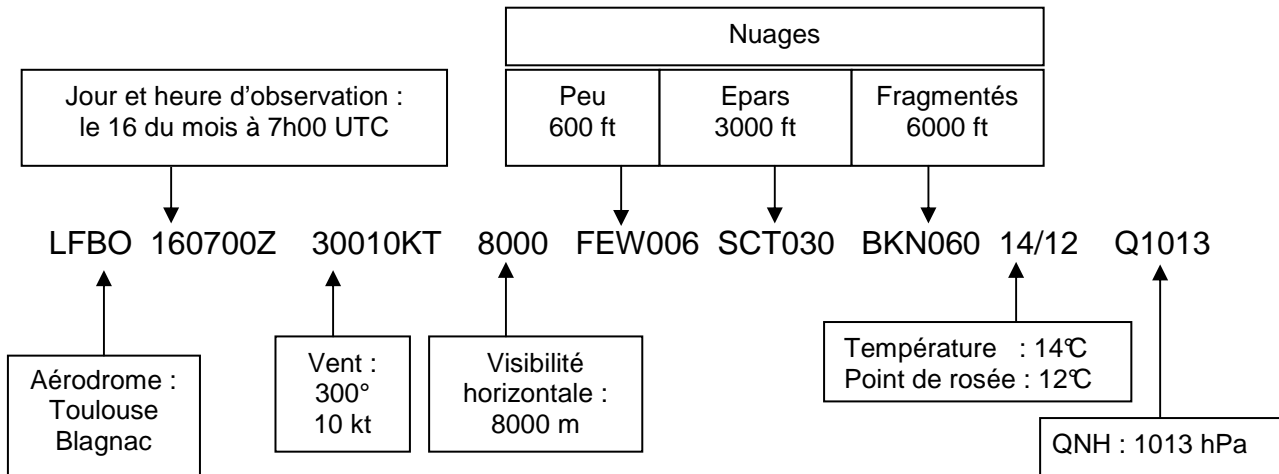

METAR

Le METAR est un message d' **Observation** du temps sur un aéroport.

TAF

Le TAF est un message de **Prévision** du temps sur un aéroport.